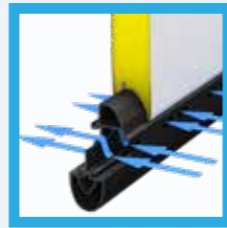

Die Superior Vorteile

Optimiertes Raumklima
Die belüftete Bodendichtung schützt gegen Feuchtigkeit und Schimmelbildung.